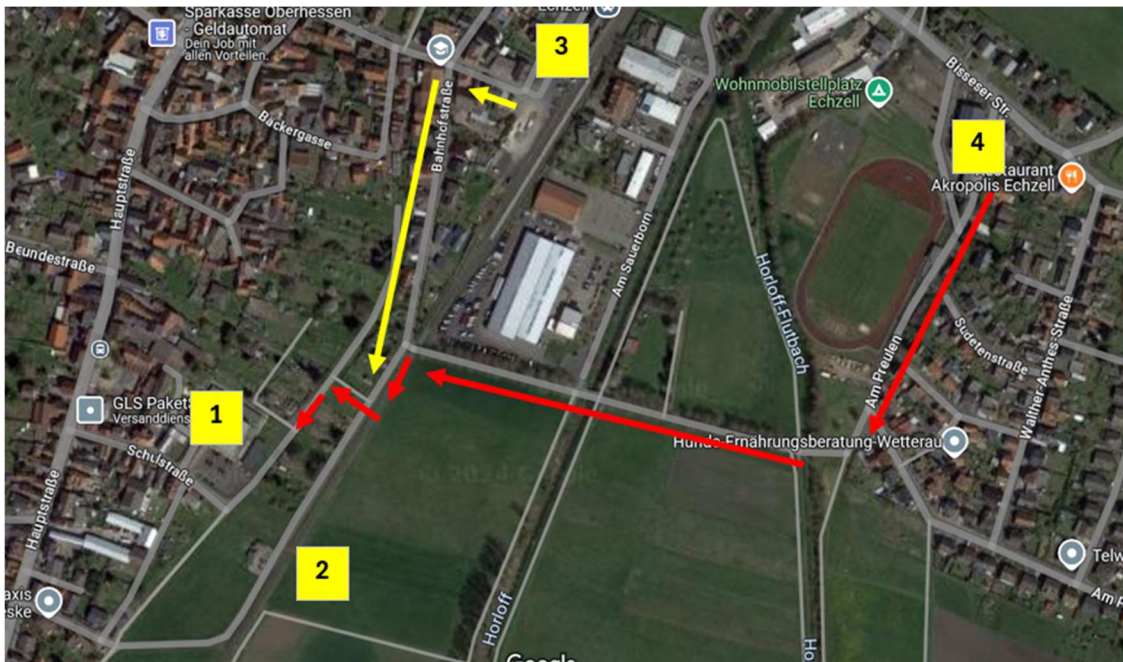

Begrenzte Parkplätze direkt an der Sporthalle! Bitte beachten Sie die Hinweise der Parkordner an der Sporthalle der Kurt-Moosdorf-Schule

Zusätzliche Parkmöglichkeiten sind blau gekennzeichnet. Bitte möglichst weit rechts parken und die Fußwege (gelb gepunktet) nutzen!

Die (weiteren) Parkmöglichkeiten bitte in der Reihenfolge der Nummerierung anfahren:

- 1 Sporthalle der Kurt-Moosdorf-Schule, Hauptstraße 63, 61209 Echzell
- 2 Einbahnstraße. Straßenrand rechts parken. Zufahrt über Hauptstr. 39.
- 3 Bahnhof Echzell (ca. 750 Meter)
- 4 Horlofftal Halle, Am Preulen 1, 61209 Echzell (ca. 1km)