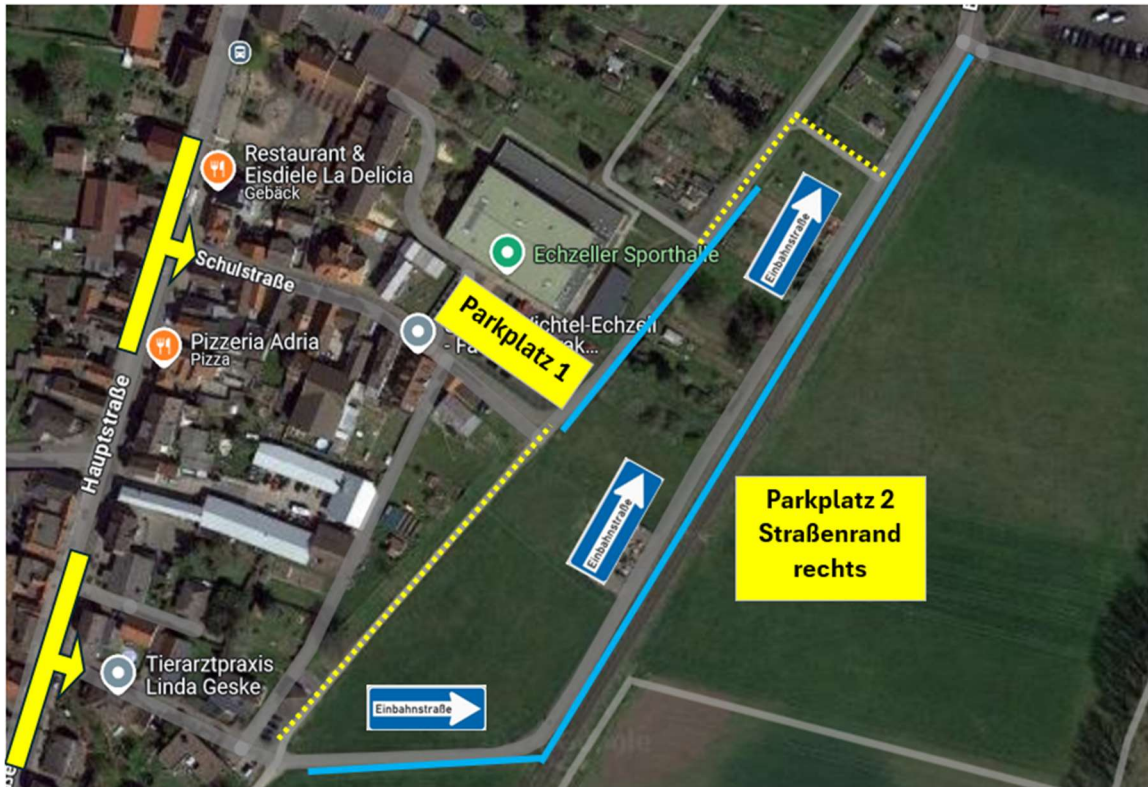

Begrenzte Parkplätze direkt an der Sporthalle! Bitte beachten Sie die Hinweise der Parkordner an der Sporthalle der Kurt-Moosdorf-Schule

Zusätzliche Parkmöglichkeiten sind blau gekennzeichnet. Bitte möglichst weit rechts parken und die Fußwege (gelb gepunktet) nutzen!

Die (weiteren) Parkmöglichkeiten bitte in der Reihenfolge der Nummerierung anfahren:

- 1 Sporthalle der Kurt-Moosdorf-Schule, Hauptstraße 63, 61209 Echzell
- 2 Einbahnstraße. Straßenrand rechts parken. Zufahrt über Hauptstr. 39.
- 3 Bahnhof Echzell (ca. 750 Meter)
- 4 Horlofftal Halle, Am Preulen 1, 61209 Echzell (ca. 1km)